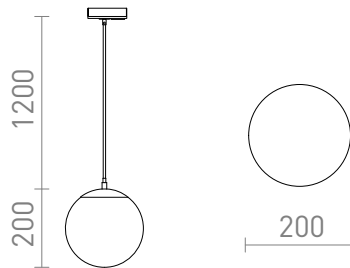

NEW

LUNA 20 PARA CALHA MONOFÁSICA

Pendente em vidro opalino com um cabo transparente e pormenores em cromado. O cabo está ligado a um adaptador para calha monofásica.

Preço recomendado EUR incluindo IVA

R13964

LUNA 20 para calha monofásica vidro colorido opala/cromo 230V LED E27 15W

120,00

 3D model

 manual

G13015