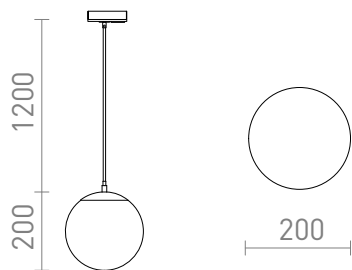

NEW

LUNA 20 DO SZYNY 1-FAZ.

Lampa wisząca z opalowym szkłem z chromowanymi dodatkami i przezroczystym kablem. Przewód zasilający zakończony jest przejściówką na listwę jednofazową

Polecona cena PLN brutto

R13964	LUNA 20 do 1-faz. szyny szkło opalowe/chrom 230V LED E27 15W	520,-
--------	---	-------

 3D model

 manual

G13015