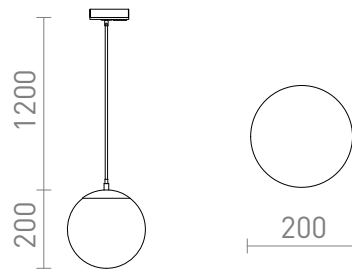

NEW

LUNA 20 VOOR 1F. STROOMRAILS

Opaalkleurige glazen hanglamp met transparante draad en chroom details. De voedingskabel wordt afgesloten met een adapter voor 1-fase stroomrail.

adviesverkoopprijs EUR incl. BTW

R13964

LUNA 20 voor 1f. stroomrail opaalglas/chroom
230V LED E27 15W

120,00

 3D model

 manual

G13015