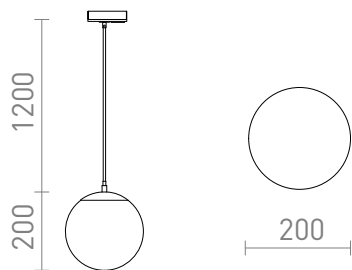

NEW

LUNA 20 EGYFAZISU ARAMKOROS SÍNRE

Opál színű üveg lámpa, átlátszó kábellel és króm kiegészítőkkal. A kábel az 1 áramkörös sávokhoz való adapterhez csatlakoztatható.

ajánlott kiskereskedelmi ár HUF áfával

R13964

LUNA 20 egy áramkörös sínre opál üveg/króm
230V LED E27 15W

43 500,-

3D model

PDF manual

G13015