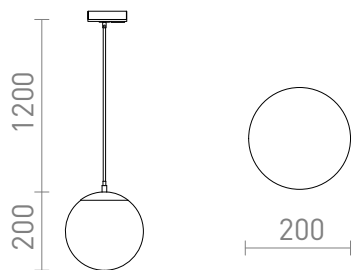

NEW

LUNA 20 ZA 1F STAZU

Stakleni privjesak opalne boje s kromiranim detaljima i prozirnim kabelom pričvršćenim za adapter prilagođen za 1F sisteme.

Preporučena cena EUR s PDV-OM

R13964	LUNA 20 za 1F stazu opalno staklo/krom 230V LED E27 15W	120,00
--------	--	--------

 3D model

 manual

G13015