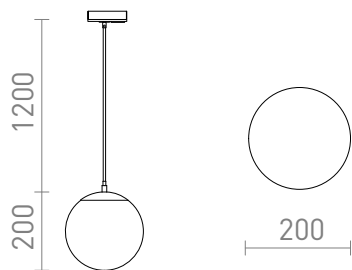

## LUNA 20 ΓΙΑ 1 ΚΥΚΛΙΚΉ ΡΆΓΑ

Γυάλινο κρεμαστό σε οπάλ χρώμα με διαφανές καλώδιο και με λεπτομέρειες με χρώμιο. Το καλώδιο είναι ενσωματωμένο σε έναν αντάπτορα για ράγες μονού κυκλώματος.

Λιανική τιμή EUR με ΦΠΑ

R13964	LUNA 20 για ράγες φωτισμού μονού κυκλώματος γυαλί οπάλ/χρώμιο 230V LED E27 15W	120,00
--------	--	--------

 3D model

 manual

G13015