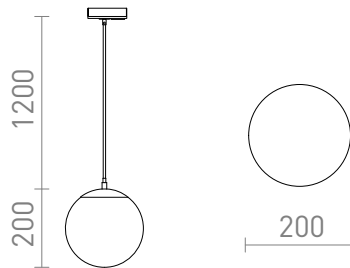

NEW

LUNA 20 1-VAIHEKISKOLLE

Opaalinvärinen lasiripus, jossa on läpinäkyvä kaapeli ja kromatut yksityiskohdat. Johto on kiinnitetty sovittimeen 1-vaihe kiskoja varten.

suositushinta EUR sis. alv

R13964

LUNA 20 1-vaihekiskolle opaalilasi/kromi 230V
LED E27 15W

120,00

3D model

manual

G13015