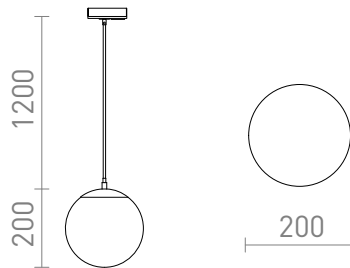

NEW

LUNA 20 PARA SISTEMA MONOFÁSICO

Colgante de cristal color ópalo con cable transparente y detalles en cromo. El cable va unido a un adaptador para carril monofásico.

Precio recomendado EUR con IVA

R13964

LUNA 20 para carril monofásico vidrio opal/cromo
230V LED E27 15W

120,00

 3D model

 manual

G13015