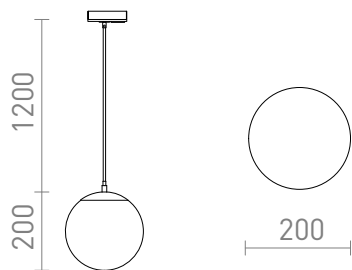

# LUNA 20 PRO 1-OKRUH. LISTU

Závěsné svítidlo s opálovým sklem s chromovými doplňky a transparentním kabelem. Přívodní kabel je zakončen adaptérem do jednookruhové lišty.

MOC CZK vč DPH

|        |  |         |
|--------|--|---------|
| R13964 | LUNA 20 pro jednookr. lištu opálové sklo/chrom<br>230V LED E27 15W | 2 750,- |
|--------|--|---------|