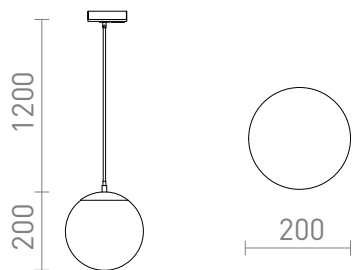

# LUNA 20 ЗА МОНОФАЗНА ШИНА

Висящо осветително тяло от стъкло в цвят опал с прозрачен кабел и хромирани детайли. Кабелът е прикрепен към адаптер за монофазни шини.

цена на дребно BGN с ДДС

R13964

LUNA 20 за еднофазна шина опалово  
стъкло/хром 230V LED E27 15W

220,-

 3D model

 manual

G13015