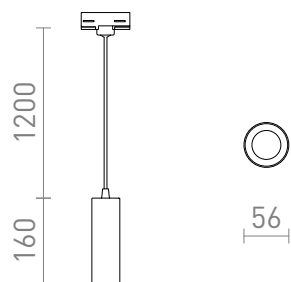

NEW

MAVRO PRE TROJOKR. LISTU ZÁVESNÁ

LED 12W 1020 lm Ra 80

Elegantné závesné valcové LED svietidlo vhodné na zavesenie nad barové pulty a kuchynské ostrovčeky.
Prívodný kábel je zakončený adaptérom do trojkruhovej lišty.

MOC EUR vr DPH

R13983	MAVRO pre trojkruh. lištu závesná biela 230V LED 12W 38° 3000K	150,00
R13984	MAVRO pre trojkruh. lištu závesná zlatá 230V LED 12W 38° 3000K	150,00
R13985	MAVRO pre trojkruh. lištu závesná čierna/zlatá 230V LED 12W 38° 3000K	150,00