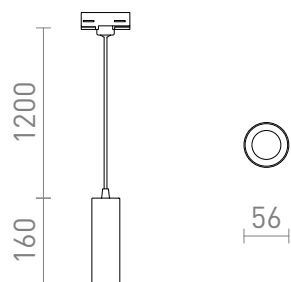

NEW

MAVRO VOOR 3-F. STROOMRAILS PENDENT

LED 12W 1020 lm Ra 80

Eleganten LED obesek v obliki cevi, primeren za barske pulte ali kuhinjske otoke. Kabel je pritrjen na adapter za 3-krožne tire.

Preporučena cena EUR s PDV-OM

R13983	MAVRO za 3F tirni sistem viseča bela 230V LED 12W 38° 3000K	150,00
R13984	MAVRO za 3F tirni sistem viseča zlata 230V LED 12W 38° 3000K	150,00
R13985	MAVRO za 3F tirni sistem viseča črna/zlata 230V LED 12W 38° 3000K	150,00