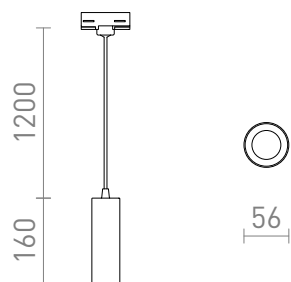

NEW

MAVRO FOR 3-FASSKENA PENDEL

LED 12W 1020 lm Ra 80

Elegantné závesné valcové LED svietidlo vhodné na zavesenie nad barové pulty a kuchynské ostrovčeky.
Prívodný kábel je zakončený adaptérom do trojkruhovej lišty.

RP SEK inkl. MOMS

R13983	MAVRO för 3-fasskena pendel vit 230V LED 12W 38° 3000K	1 750,-
R13984	MAVRO för 3-fasskena pendel guld 230V LED 12W 38° 3000K	1 750,-
R13985	MAVRO för 3-fasskena pendel svart/guld 230V LED 12W 38° 3000K	1 750,-