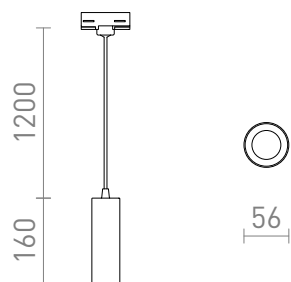

NEW

MAVRO PENTRU ȘINA CU 3-CIRCUITE SÂSPENDAT

LED 12W 1020 lm Ra 80

Pendant LED elegant in forma de tub, potrivit peste blat de bar sau insule de bucatarie. Cablul este atasat la un adaptor pentru sine cu 3-circuite.

preț recomandat cu amănuntul RON cu TVA inclus

R13983	MAVRO pentru șină cu 3-circuite suspendat alb 230V LED 12W 38° 3000K	750,-
R13984	MAVRO pentru șină cu 3-circuite suspendat auriu 230V LED 12W 38° 3000K	750,-
R13985	MAVRO pentru șină cu 3-circuite suspendat negru/auriu 230V LED 12W 38° 3000K	750,-