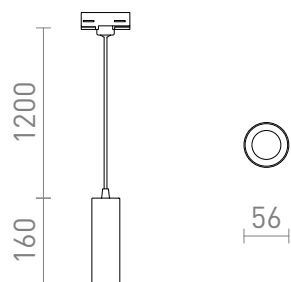

NEW

MAVRO PARA CALHA TRIFASICA SUSPENSA

LED 12W 1020 lm Ra 80

LED elegante pendente em forma de tubo, adequado para balcões de bar ou ilhas de cozinha. O cabo está ligado a um adaptador para calhas trifásicas.

Preço recomendado EUR incluindo IVA

R13983	MAVRO para calha trifásica suspenso branco 230V LED 12W 38° 3000K	150,00
R13984	MAVRO para calha trifásica suspenso ouro 230V LED 12W 38° 3000K	150,00
R13985	MAVRO para calha trifásica suspenso preto/ouro 230V LED 12W 38° 3000K	150,00