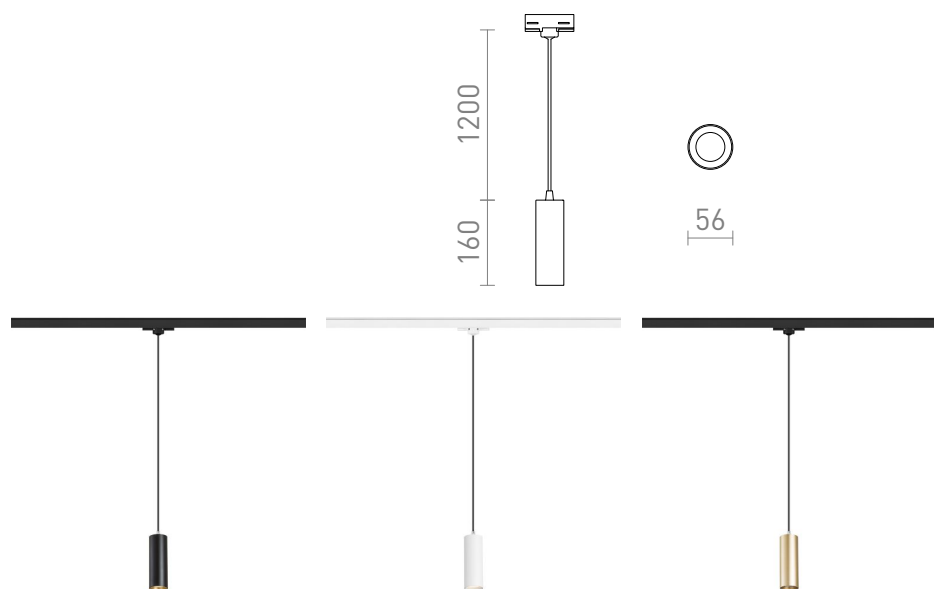

NEW

MAVRO DO SZYNY 3-FAZ. WISZĄCA

LED 12W 1020 lm Ra 80

Elegancka wisząca cylindryczna lampa LED odpowiednia do zawieszenia nad blatami barowymi i wyspami kuchennymi. Przewód zasilający zakończony jest przejściówką na listwę trójfazową.

Polecona cena PLN brutto

R13983	MAVRO do 3-faz. szyny wisząca biała 230V LED 12W 38° 3000K	680,-
R13984	MAVRO do 3-faz. szyny wisząca złota 230V LED 12W 38° 3000K	680,-
R13985	MAVRO do 3-faz. szyny wisząca czarna/złota 230V LED 12W 38° 3000K	680,-