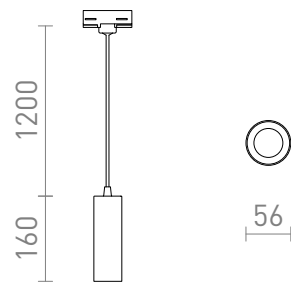

NEW

MAVRO VOOR 3-F. STROOMRAILS PENDENT

LED 12W 1020 lm Ra 80

Elegante LED reflector hanglamp geschikt voor het ophangen boven bartafels en keukeneilanden. De voedingskabel wordt afgesloten met een adapter voor 3-fasen stroomrail.

adviesverkoopprijs EUR incl. BTW

R13983	MAVRO voor 3f. stroomrail hanglamp wit 230V LED 12W 38° 3000K	150,00
R13984	MAVRO voor 3f. stroomrail hanglamp goudgeel 230V LED 12W 38° 3000K	150,00
R13985	MAVRO voor 3f. stroomrail hanglamp zwart/goudgeel 230V LED 12W 38° 3000K	150,00

3D model

PDF manual