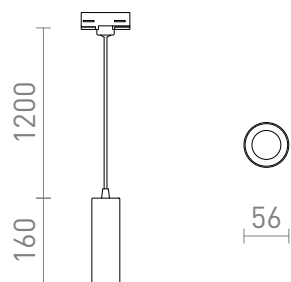

NEW

MAVRO EGY HÁROM ÁRAMKÖRÖS SÍNRE FÜGGESZTÉK

LED 12W 1020 lm Ra 80

Elegáns cső alakú, függő LED lámpa bárpultok, vagy konyhaszigetek fölé. A kábel az 1 áramkörös sávokhoz való adapterhez csatlakoztatható.

ajánlott kiskereskedelmi ár HUF áfával

R13983	MAVRO három áramkörös sínen függő lámpa fehér 230V LED 12W 38° 3000K	57 600,-
R13984	MAVRO három áramkörös sínen függő lámpa aransárga 230V LED 12W 38° 3000K	57 600,-
R13985	MAVRO három áramkörös sínen függő lámpa fekete/aransárga 230V LED 12W 38° 3000K	57 600,-