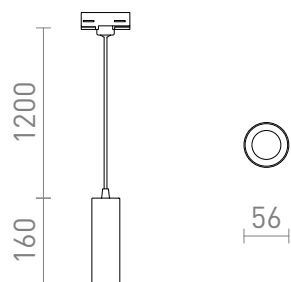

NEW

MAVRO ZA 3F STAZU VISECA

LED 12W 1020 lm Ra 80

Elegantni LED privjesak u obliku cijevi prikladan za šankove ili kuhinjske otoke. Kabel je priključen na adapter za 3F sisteme.

Preporučena cena EUR s PDV-OM

R13983	MAVRO za 3F stazu viseća bijela 230V LED 12W 38° 3000K	150,00
R13984	MAVRO za 3F stazu viseća zlatna 230V LED 12W 38° 3000K	150,00
R13985	MAVRO za 3F stazu viseća crna/zlatna 230V LED 12W 38° 3000K	150,00

3D model

manual