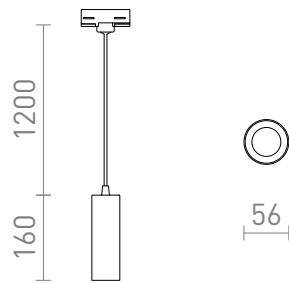

NEW

ΚΡΕΜΑΣΤΟ ΜΑΥΡΟ ΓΙΑ ΡΑΓΑ ΤΡΙΩΝ ΚΎΚΛΩΝ

LED 12W 1020 lm Ra 80

Κομψό κρεμαστό LED σε σχήμα σωλήνα κατάλληλο για πάνω από πάγκους μπαρ ή νησίδες κουζίνας. Το καλώδιο είναι συνδεδεμένο σε έναν αντάπτορα για ράγες 3 κυκλωμάτων.

Λιανική τιμή EUR με ΦΠΑ

R13983	ΜΑΥΡΟ ράγες φωτισμού τριών κυκλωμάτων για κρεμαστά λευκό 230V LED 12W 38° 3000K	150,00
R13984	ΜΑΥΡΟ ράγες φωτισμού τριών κυκλωμάτων για κρεμαστά χρυσό 230V LED 12W 38° 3000K	150,00
R13985	ΜΑΥΡΟ ράγες φωτισμού τριών κυκλωμάτων για κρεμαστά μαύρο/χρυσό 230V LED 12W 38° 3000K	150,00