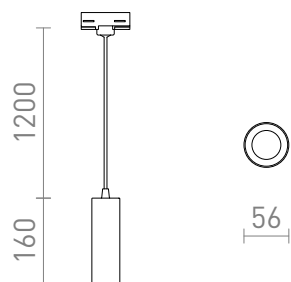

NEW

MAVRO POUR RAIL TRIPHASE SUSPENSION

LED 12W 1020 lm Ra 80

Élégante suspension cylindrique à LED à suspendre au-dessus des comptoirs de bar et des îlots de cuisine. Le cordon d'alimentation se termine par un adaptateur pour rail triphasé.

Prix de vente conseillé EUR TTC

R13983	MAVRO pour rail triphasé suspension blanc 230V LED 12W 38° 3000K	150,00
R13984	MAVRO pour rail triphasé suspension jaune or 230V LED 12W 38° 3000K	150,00
R13985	MAVRO pour rail triphasé suspension noir/jaune or 230V LED 12W 38° 3000K	150,00