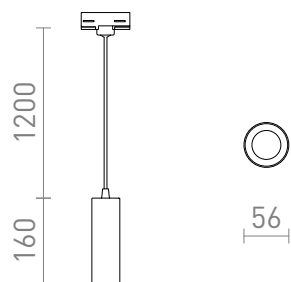

NEW

MAVRO PARA SISTEMA TRIFASICO COLGANTE

LED 12W 1020 lm Ra 80

Elegante colgante LED en forma de tubo, adecuado para colocarse sobre barras de bar o islas de cocina. El cable va unido a un adaptador para carril trifásico.

Precio recomendado EUR con IVA

R13983	MAVRO para carril trifásico colgante blanco 230V LED 12W 38° 3000K	150,00
R13984	MAVRO para carril trifásico colgante oro 230V LED 12W 38° 3000K	150,00
R13985	MAVRO para carril trifásico colgante negro/oro 230V LED 12W 38° 3000K	150,00