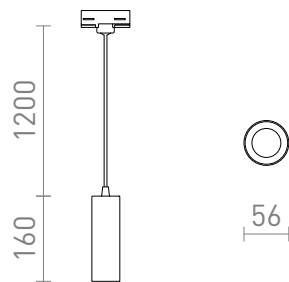

NEW

MAVRO FOR 3-FASET SKINNE PENDEL

LED 12W 1020 lm Ra 80

Elegant tube-formet LED pendel, velegnet over køkkenborde eller køkkenøer. Kablet er fastgjort til en adapter til 3-faset skinner.

RP DKK inkl. MOMS

R13983	MAVRO til 3-faset skinner pendel hvid 230V LED 12W 38° 3000K	1 150,-
R13984	MAVRO til 3-faset skinner pendel guld 230V LED 12W 38° 3000K	1 150,-
R13985	MAVRO til 3-faset skinner pendel sort/guld 230V LED 12W 38° 3000K	1 150,-

3D model

manual