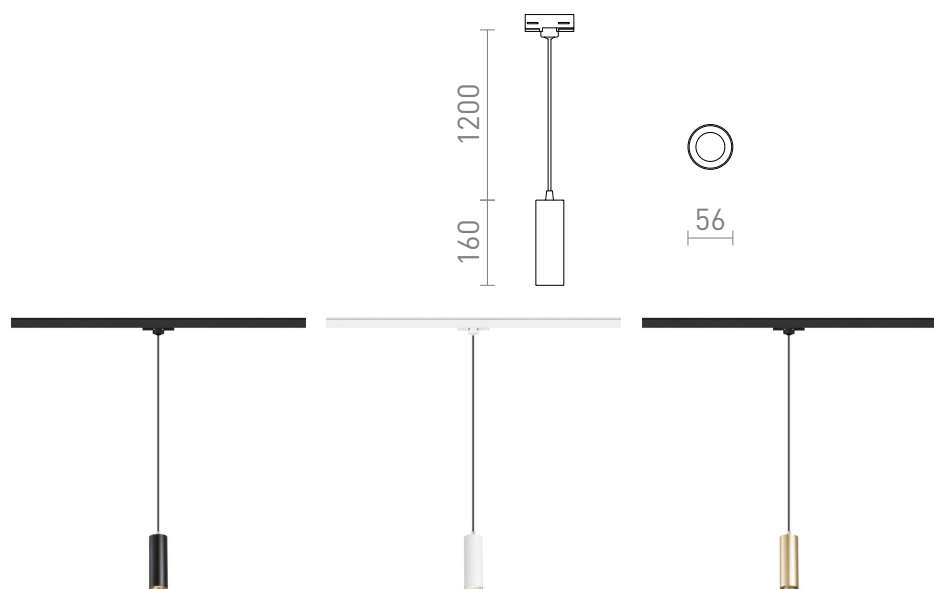

NEW

MAVRO FÜR 3-PHASE-STROMSCHIENE PENDELLEUCHE

LED 12W 1020 lm Ra 80

Elegante röhrenförmige LED-Pendelleuchte, geeignet für Barthecken oder Kücheninseln. Das Kabel ist an einem Adapter für 1-Phasen-Stromschienen befestigt.

EV EUR inkl. MwSt

R13983	MAVRO für 3-Phasen-Stromschiene Pendelleuchte weiß 230V LED 12W 38° 3000K	150,00
R13984	MAVRO für 3-Phasen-Stromschiene Pendelleuchte goldgelb 230V LED 12W 38° 3000K	150,00
R13985	MAVRO für 3-Phasen-Stromschiene Pendelleuchte schwarz/goldgelb 230V LED 12W 38° 3000K	150,00