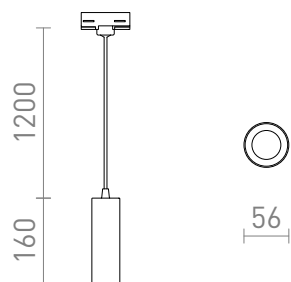

## MAVRO PRO TŘIOKR. LIŠTU ZÁVĚSNÁ

LED 12W 1020 lm Ra 80

Elegantní závěsné válcové LED svítidlo vhodné pro zavěšení nad barové pulty a kuchyňské ostrůvky. Přívodní kabel je zakončen adaptérem do tříokružové lišty.

MOC CZK vč DPH

R13983	MAVRO pro tříokr. lištu závěsná bílá 230V LED 12W 38° 3000K	3 600,-
R13984	MAVRO pro tříokr. lištu závěsná zlatá 230V LED 12W 38° 3000K	3 600,-
R13985	MAVRO pro tříokr. lištu závěsná černá/zlatá 230V LED 12W 38° 3000K	3 600,-