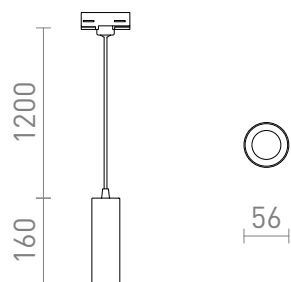

NEW

MAVRO ЗА ТРИФАЗНА ШИНА ВИСЯЩА

LED 12W 1020 lm Ra 80

Еlegantно висящо цилиндрично LED осветително тяло, подходящо за монтаж над бар плотове или кухненски острови. Кабелът е прикрепен към адаптер за трифазни шини.

цена на дребно BGN с ДДС

R13983	MAVRO за трифазна шина висяща бяло 230V LED 12W 38° 3000K	290,-
R13984	MAVRO за трифазна шина висяща златна 230V LED 12W 38° 3000K	290,-
R13985	MAVRO за трифазна шина висяща черно/златна 230V LED 12W 38° 3000K	290,-