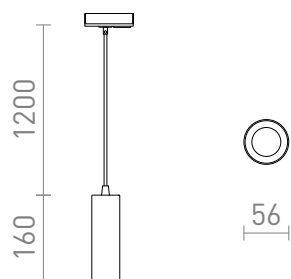

NEW

MAVRO PRE 1-OKRUH. LISTU ZÁVESNÁ

LED 12W 1020 lm Ra 80

Elegantné závesné valcové LED svietidlo vhodné na zavesenie nad barové pulty a kuchynské ostrovčeky.
Prívodný kábel je zakončený adaptérom do jednofázovej lišty.

MOC EUR vr DPH

R13980	MAVRO pre jednofáz. lištu závesná biela 230V LED 12W 38° 3000K	120,00
R13981	MAVRO pre jednofáz. lištu závesná zlatá 230V LED 12W 38° 3000K	120,00
R13982	MAVRO pre jednofáz. lištu závesná čierna/zlatá 230V LED 12W 38° 3000K	120,00

3D model

manual