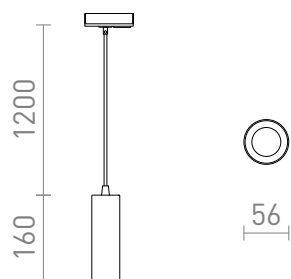

NEW

MAVRO VOOR 1F. STROOMRAILS PENDENT

LED 12W 1020 lm Ra 80

Eleganten LED obesek v obliki cevi, primeren za barske pulte ali kuhinjske otoke. Kabel je pritrjen na adapter za 1-krožne trole.

Preporučena cena EUR s PDV-OM

R13980	MAVRO za 1F tirni sistem viseča bela 230V LED 12W 38° 3000K	120,00
R13981	MAVRO za 1F tirni sistem viseča zlata 230V LED 12W 38° 3000K	120,00
R13982	MAVRO za 1F tirni sistem viseča črna/zlata 230V LED 12W 38° 3000K	120,00