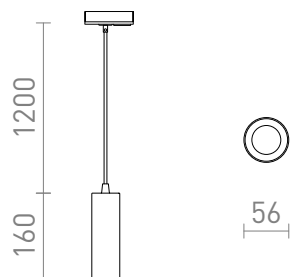

NEW

MAVRO FOR 1-FASSKENA PENDEL

LED 12W 1020 lm Ra 80

Elegantné závesné valcové LED svietidlo vhodné na zavesenie nad barové pulty a kuchynské ostrovčeky.
Prívodný kábel je zakončený adaptérom do jednofázovej lišty.

RP SEK inkl. MOMS

R13980	MAVRO till 1-fas skena pendel vit 230V LED 12W 38° 3000K	1 400,-
R13981	MAVRO till 1-fas skena pendel guld 230V LED 12W 38° 3000K	1 400,-
R13982	MAVRO till 1-fas skena pendel svart/guld 230V LED 12W 38° 3000K	1 400,-

3D model

manual