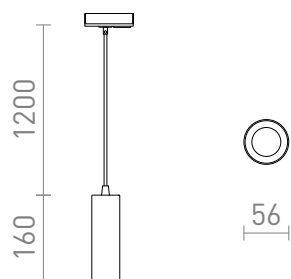

NEW

MAVRO PENTRU ȘINA CU 1-CIRCUIT SÂSPENDAT

LED 12W 1020 lm Ra 80

Pandativ LED elegant in forma de tub potrivit peste blat de bar sau insule de bucatarie. Cablul este atasat la un adaptor pentru sine cu 1-circuit.

preț recomandat cu amănuntul RON cu TVA inclus

R13980	MAVRO pentru șină cu 1-circuit suspendat alb 230V LED 12W 38° 3000K	620,-
R13981	MAVRO pentru șină cu 1-circuit suspendat auriu 230V LED 12W 38° 3000K	620,-
R13982	MAVRO pentru șină cu 1-circuit suspendat negru/auriu 230V LED 12W 38° 3000K	620,-

3D model

manual