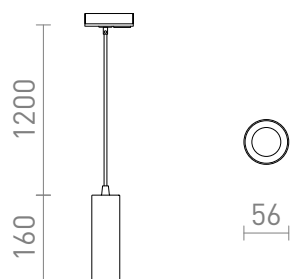

NEW

MAVRO DO SZYNY 1-FAZ. WISZĄCA

LED 12W 1020 lm Ra 80

Elegancka wisząca cylindryczna lampa LED odpowiednia do zawieszenia nad blatami barowymi i wyspami kuchennymi. Przewód zasilający zakończony jest przejściówką na listwę jednofazową.

Polecona cena PLN brutto

R13980	MAVRO do 1-faz. szyny wisząca biała 230V LED 12W 38° 3000K	535,-
R13981	MAVRO do 1-faz. szyny wisząca złota 230V LED 12W 38° 3000K	535,-
R13982	MAVRO do 1-faz. szyny wisząca czarna/złota 230V LED 12W 38° 3000K	535,-