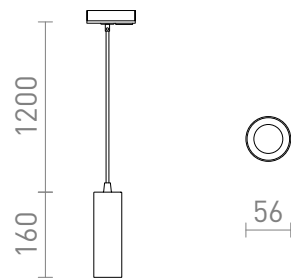

NEW

MAVRO VOOR 1F. STROOMRAILS PENDENT

LED 12W 1020 lm Ra 80

Elegante LED reflector hanglamp geschikt voor het ophangen boven bartafels en keukeneilanden. De voedingskabel wordt afgesloten met een adapter voor 1-fase stroomrail.

adviesverkoopprijs EUR incl. BTW

R13980	MAVRO voor 1f. stroomrail hanglamp wit 230V LED 12W 38° 3000K	120,00
R13981	MAVRO voor 1f. stroomrail hanglamp goudgeel 230V LED 12W 38° 3000K	120,00
R13982	MAVRO voor 1f. stroomrail hanglamp zwart/goudgeel 230V LED 12W 38° 3000K	120,00

3D model

manual