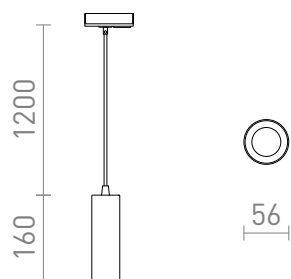

# MAVRO PER BINARIO MONOFASE PENDENTE

LED 12W 1020 lm Ra 80

Faretto a sospensione LED a tubo elegante, adatto per posizionare sopra i banconi del bar e le isole della cucina.  
Il cavo di alimentazione è completo di un adattatore finale per binario monofase.

PVC EUR IVA inclusa

R13980	MAVRO per binario monofase a sospensione bianco 230V LED 12W 38° 3000K	120,00
R13981	MAVRO per binario monofase a sospensione oro 230V LED 12W 38° 3000K	120,00
R13982	MAVRO per binario monofase a sospensione nero/oro 230V LED 12W 38° 3000K	120,00