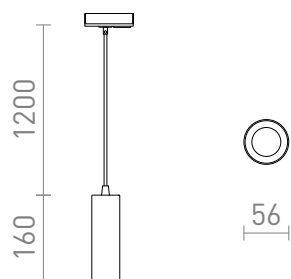

NEW

MAVRO EGYFAZISU ARAMKOROS SINRE FUGGESZTEK

LED 12W 1020 lm Ra 80

Elegáns cső alakú, függő LED lámpa bárpultok, vagy konyhaszigetek fölé. A kábel az 1 áramkörös sávokhoz való adapterhez csatlakoztatható.

ajánlott kiskereskedelmi ár HUF áfával

R13980	MAVRO egy áramkörös sínen függő lámpa fehér 230V LED 12W 38° 3000K	46 600,-
R13981	MAVRO egy áramkörös sínen függő lámpa aranysárga 230V LED 12W 38° 3000K	46 600,-
R13982	MAVRO egy áramkörös sínen függő lámpa fekete/aranysárga 230V LED 12W 38° 3000K	46 600,-

3D model

manual