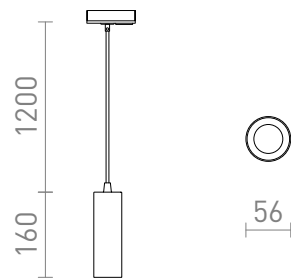

NEW

MAVRO ZA 1F STAZU VISECA

LED 12W 1020 lm Ra 80

Elegantni LED privjesak u obliku cijevi prikladan za šankove ili kuhinjske otoke. Kabel je priključen na adapter za 1F sisteme.

Preporučena cena EUR s PDV-OM

R13980	MAVRO za 1F stazu viseća bijela 230V LED 12W 38° 3000K	120,00
R13981	MAVRO za 1F stazu viseća zlatna 230V LED 12W 38° 3000K	120,00
R13982	MAVRO za 1F stazu viseća crna/zlatna 230V LED 12W 38° 3000K	120,00

3D model

manual