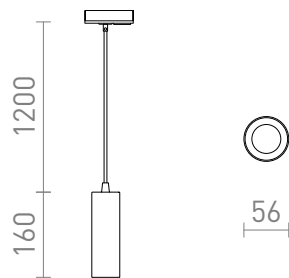

NEW

ΚΡΕΜΑΣΤΟ ΜΑΥΡΟ ΓΙΑ 1 ΚΥΚΛΙΚΉ ΡΆΓΑ

LED 12W 1020 lm Ra 80

Κομψό κρεμαστό LED σε σχήμα σωλήνα κατάλληλο για πάνω από πάγκους μπαρ ή νησίδες κουζίνας. Το καλώδιο είναι συνδεδεμένο σε έναν αντάπτορα για ράγες 1 κυκλώματος

Λιανική τιμή EUR με ΦΠΑ

R13980	ΜΑΥΡΟ ράγες φωτισμού μονού κυκλώματος για κρεμαστά λευκό 230V LED 12W 38° 3000K	120,00
R13981	ΜΑΥΡΟ ράγες φωτισμού μονού κυκλώματος για κρεμαστά χρυσό 230V LED 12W 38° 3000K	120,00
R13982	ΜΑΥΡΟ ράγες φωτισμού μονού κυκλώματος για κρεμαστά μαύρο/χρυσό 230V LED 12W 38° 3000K	120,00