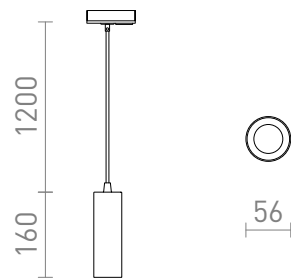

NEW

MAVRO POUR RAIL MONOPHASE SUSPENSION

LED 12W 1020 lm Ra 80

Élégante suspension cylindrique à LED à suspendre au-dessus des comptoirs de bar et des îlots de cuisine. Le cordon d'alimentation se termine par un adaptateur pour rail monophasé.

Prix de vente conseillé EUR TTC

R13980	MAVRO pour rail monophasé suspension blanc 230V LED 12W 38° 3000K	120,00
R13981	MAVRO pour rail monophasé suspension jaune or 230V LED 12W 38° 3000K	120,00
R13982	MAVRO pour rail monophasé suspension noir/jaune or 230V LED 12W 38° 3000K	120,00