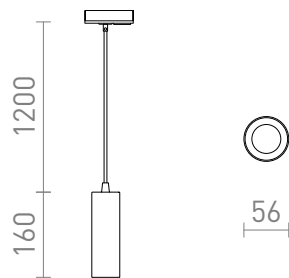

NEW

MAVRO 1-VAIHEKISKOLLE RIIPPUVALAISIN

LED 12W 1020 lm Ra 80

Tyylikäs sylinterimuotoinen LED-riippuvalaisin, joka sopii baaritiskien tai keittiösaarekkeiden yläpuolelle. Johto on kiinnitetty sovittimeen 1-vaihe kiskoja varten.

suositushinta EUR sis. alv

R13980	MAVRO 1-vaihekiskolle riippuvalaisin valkoinen 230V LED 12W 38° 3000K	120,00
R13981	MAVRO 1-vaihekiskolle riippuvalaisin kultainen 230V LED 12W 38° 3000K	120,00
R13982	MAVRO 1-vaihekiskolle riippuvalaisin musta/kultainen 230V LED 12W 38° 3000K	120,00