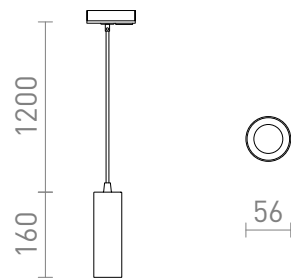

NEW

MAVRO PARA SISTEMA MONOFÁSICO COLGANTE

LED 12W 1020 lm Ra 80

Elegante colgante LED en forma de tubo, adecuado para colocarse sobre barras de bar o islas de cocina. El cable va unido a un adaptador para carril monofásico.

Precio recomendado EUR con IVA

R13980	MAVRO para carril monofásico colgante blanco 230V LED 12W 38° 3000K	120,00
R13981	MAVRO para carril monofásico colgante oro 230V LED 12W 38° 3000K	120,00
R13982	MAVRO para carril monofásico colgante negro/oro 230V LED 12W 38° 3000K	120,00