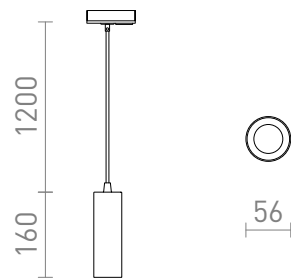

NEW

MAVRO TIL 1-FASE SKINNER PENDEL

LED 12W 1020 lm Ra 80

Elegant tube-formet LED pendel, velegnet over køkkenborde eller køkkenøer. Kablet er fastgjort til en adapter til 1-faset skinner.

RP DKK inkl. MOMS

R13980	MAVRO til 1-faset skinner pendel hvid 230V LED 12W 38° 3000K	890,-
R13981	MAVRO til 1-faset skinner pendel guld 230V LED 12W 38° 3000K	890,-
R13982	MAVRO til 1-faset skinner pendel sort/guld 230V LED 12W 38° 3000K	890,-