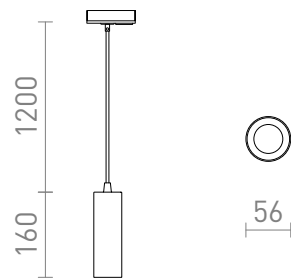

NEW

MAVRO FÜR 1-PHASE-STROMSCHIENE PENDELLEUCHE

LED 12W 1020 lm Ra 80

Elegante röhrenförmige LED-Pendelleuchte, geeignet für Barthecken oder Kücheninseln. Das Kabel ist an einem Adapter für 1-Phasen-Stromschienen befestigt.

EV EUR inkl. MwSt

R13980	MAVRO für 1-Phase-Stromschiene Pendelleuchte weiß 230V LED 12W 38° 3000K	120,00
R13981	MAVRO für 1-Phase-Stromschiene Pendelleuchte goldgelb 230V LED 12W 38° 3000K	120,00
R13982	MAVRO für 1-Phase-Stromschiene Pendelleuchte schwarz/goldgelb 230V LED 12W 38° 3000K	120,00