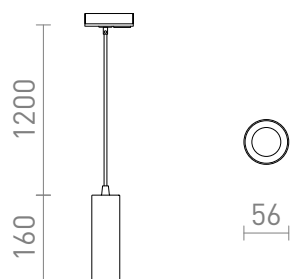

NEW

MAVRO PRO 1-OKRUH. LIŠTU ZÁVĚSNÁ

LED 12W 1020 lm Ra 80

Elegantní závěsné válcové LED svítidlo vhodné pro zavěšení nad barové pulty a kuchyňské ostrůvky. Přívodní kabel je zakončen adaptérem do jednocírkové lišty.

MOC CZK vč DPH

R13980	MAVRO pro jednocírk. lištu závěsná bílá 230V LED 12W 38° 3000K	2 950,-
R13981	MAVRO pro jednocírk. lištu závěsná zlatá 230V LED 12W 38° 3000K	2 950,-
R13982	MAVRO pro jednocírk. lištu závěsná černá/zlatá 230V LED 12W 38° 3000K	2 950,-