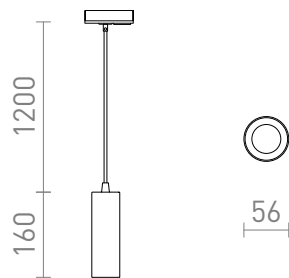

NEW

MAVRO ЗА МОНОФАЗНА ШИНА ВИСЯЩА

LED 12W 1020 lm Ra 80

Еlegantно висящо цилиндрично LED осветително тяло, подходящо за монтаж над бар плотове или кухненски острови. Кабелът е прикрепен към адаптер за монофазни шини.

цена на дребно BGN с ДДС

R13980	MAVRO за еднофазна шина висяща бяло 230V LED 12W 38° 3000K	238,-
R13981	MAVRO за еднофазна шина висяща златна 230V LED 12W 38° 3000K	238,-
R13982	MAVRO за еднофазна шина висяща черно/златна 230V LED 12W 38° 3000K	238,-