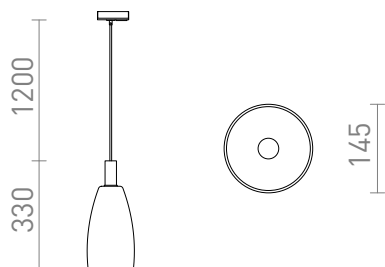

NEW

BELLINI E14 PRE 1-OKRUH. LISTU

Závesné sklenené svietidlo s lakovanými doplnkami pre LED žiarovku so závitom E14. Prívodný kábel je zakončený adaptérom do jednofázovej lišty.

MOC EUR vr DPH

R13963

BELLINI L E14 pre jednofáz. lištu závesná biela
číre sklo 230V E14 15W

215,00

 3D model

 manual

G13725