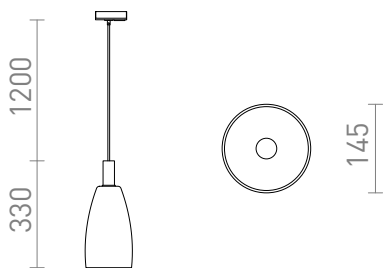

NEW

BELLINI E14 VOOR 1F. STROOMRAILS

Steklena viseča svetilka z lakiranimi detajli in vtičnico E14 za LED svetlobne vire. Kabel je pritrjen na adapter za 1-krožne trole.

Preporučena cena EUR s PDV-OM

R13963

BELLINI L E14 za 1F tirni sistem viseča bela
prozorno steklo 230V E14 15W

215,00

 3D model

 manual

G13725