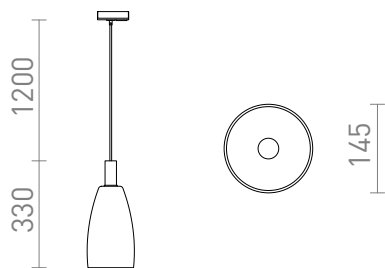

## BELLINI E14 FOR 1-FASSKENA

Závesné sklenené svietidlo s lakovanými doplnkami pre LED žiarovku so závitom E14. Prívodný kábel je zakončený adaptérom do jednofázovej lišty.

RP SEK inkl. MOMS

R13963

BELLINI L E14 till 1-fas skena pendel vit klarglas  
230V E14 15W