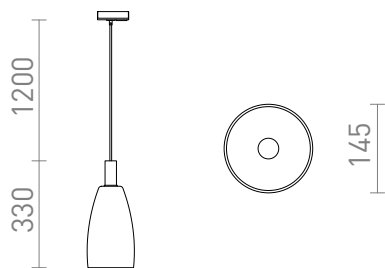

NEW

BELLINI E14 PENTRU ȘINA CU 1-CIRCUIT

Suspensie din sticlă cu detalii lăcuite, o priză E14 pentru surse de lumină LED. Cablul este atasat la un adaptor pentru 1-circuit.

preț recomandat cu amănuntul RON cu TVA inclus

R13963

**BELLINI L E14 pentru șină cu 1-circuit suspendat
alb sticlă transparentă 230V E14 15W**

1 150,-

 3D model

 manual

G13725