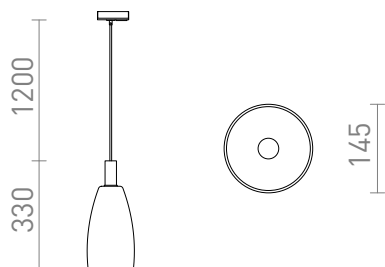

NEW

BELLINI E14 PARA CALHA MONOFÁSICA

Luminária suspensa de vidro com acessórios lacados para casquilho LED E14. O cabo é ligado a um adaptador para calhas monofásicas.

Preço recomendado EUR incluindo IVA

R13963

BELLINI L E14 para calha monofásica suspenso
branco vidro transparente 230V E14 15W

215,00

 3D model

 manual

G13725