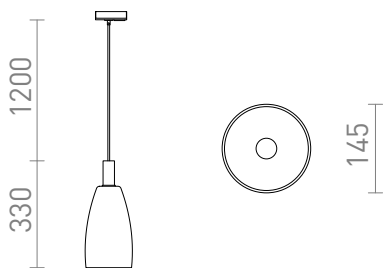

## BELLINI E14 VOOR 1F. STROOMRAILS

Glazen hanglamp met gelakte details. E14 fitting voor LED lichtbronnen. De voedingskabel wordt afgesloten met een adapter voor 1-fase stroomrail.

adviesverkoopprijs EUR incl. BTW

R13963

BELLINI L E14 voor 1f. stroomrail hanglamp wit  
helder glas 230V E14 15W

215,00

 3D model

 manual

G13725