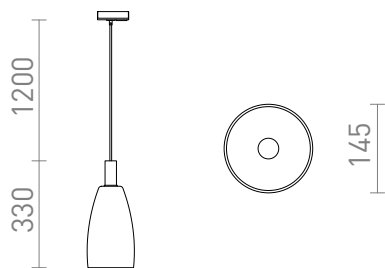

## BELLINI E14 EGYFAZISU ÁRAMKÖRÖS SÍNRE

Függesztett üveg lámpatest lakkozott kiegészítővel E14 menetes LED izzóhoz. A tápkábelt adapter zárja egyfázisú áramkörös sínbe.

ajánlott kiskereskedelmi ár HUF áfával

R13963

BELLINI L E14 egy áramkörös sínre függő lámpa  
fehér tiszta üveg 230V E14 15W

78 300,-

 3D model

 manual

G13725